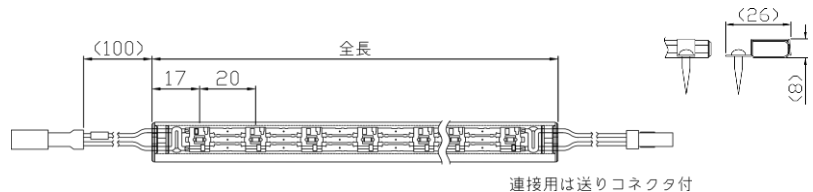

# LEDsライナー

2013年12月 発売

- 特長
  - 薄型・軽量 本体幅 14.5mm、高さ 7.1mm、80g/m
  - 屋内外用 保護等級 IP64

## 【寸法図】

取付具装着図

- 用途: 間接照明、足元照明、電飾・演出照明
- 調光: 調光可能。専用調光(カタログP44・45ご参照)
- 外郭: ポリカーボネート