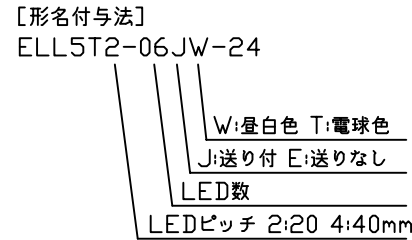

製品図

符号	改定記事	日付	担当	承認

仕様概要 (形名は送り付用で表記。送りなし---端末用はELL5T2-xxEW-24)

形名	長さ L (mm)	LED数	定格電力 (W)	入力電流 (A)±20%	取付具	形名	長さ L (mm)	LED数	定格電力 (W)	入力電流 (A)±20%	取付具
ELL5T2-05JW-24	114	5	1.0	0.04	2	ELL5T2-39JW-24	794	39	6.8	0.28	3
ELL5T2-06JW-24	134	6	1.0	0.04		ELL5T2-40JW-24	814	40	7.7	0.32	
-	-	-	-	-		ELL5T2-41JW-24	834	41	6.8	0.28	
-	-	-	-	-		ELL5T2-42JW-24	854	42	6.8	0.28	
-	-	-	-	-		ELL5T2-43JW-24	874	43	7.7	0.32	
ELL5T2-10JW-24	214	10	2.0	0.08		ELL5T2-44JW-24	894	44	7.7	0.32	
ELL5T2-11JW-24	234	11	2.0	0.08		ELL5T2-45JW-24	914	45	8.7	0.36	
ELL5T2-12JW-24	254	12	2.0	0.08		ELL5T2-46JW-24	934	46	7.7	0.32	
-	-	-	-	-		ELL5T2-47JW-24	954	47	7.7	0.32	
-	-	-	-	-		ELL5T2-48JW-24	974	48	7.7	0.32	
ELL5T2-15JW-24	314	15	2.9	0.12		ELL5T2-49JW-24	994	49	9.6	0.40	
ELL5T2-16JW-24	334	16	2.9	0.12		ELL5T2-50JW-24	1014	50	9.6	0.40	
ELL5T2-17JW-24	354	17	2.9	0.12	ELL5T2-51JW-24	1034	51	8.7	0.36		
ELL5T2-18JW-24	374	18	2.9	0.12	ELL5T2-52JW-24	1054	52	8.7	0.36		
-	-	-	-	-	ELL5T2-53JW-24	1074	53	8.7	0.36		
ELL5T2-20JW-24	414	20	3.9	0.16	ELL5T2-54JW-24	1094	54	8.7	0.36		
ELL5T2-21JW-24	434	21	3.9	0.16	ELL5T2-55JW-24	1114	55	10.6	0.44		
ELL5T2-22JW-24	454	22	3.9	0.16	ELL5T2-56JW-24	1134	56	9.6	0.40		
ELL5T2-23JW-24	474	23	3.9	0.16	ELL5T2-57JW-24	1154	57	9.6	0.40		
ELL5T2-24JW-24	494	24	3.9	0.16	ELL5T2-58JW-24	1174	58	9.6	0.40		
ELL5T2-25JW-24	514	25	4.8	0.20	ELL5T2-59JW-24	1194	59	9.6	0.40		
ELL5T2-26JW-24	534	26	4.8	0.20	ELL5T2-60JW-24	1214	60	9.6	0.40		
ELL5T2-27JW-24	554	27	4.8	0.20	ELL5T2-61JW-24	1234	61	10.6	0.44		
ELL5T2-28JW-24	574	28	4.8	0.20	ELL5T2-62JW-24	1254	62	10.6	0.44		
ELL5T2-29JW-24	594	29	4.8	0.20	ELL5T2-63JW-24	1274	63	10.6	0.44		
ELL5T2-30JW-24	614	30	4.8	0.20	ELL5T2-64JW-24	1294	64	10.6	0.44		
ELL5T2-31JW-24	634	31	5.8	0.24	ELL5T2-65JW-24	1314	65	12.5	0.52		
ELL5T2-32JW-24	654	32	5.8	0.24	ELL5T2-66JW-24	1334	66	10.6	0.44		
ELL5T2-33JW-24	674	33	5.8	0.24	ELL5T2-67JW-24	1354	67	11.6	0.48		
-	-	-	-	-	ELL5T2-68JW-24	1374	68	11.6	0.48		
ELL5T2-35JW-24	714	35	6.8	0.28	ELL5T2-69JW-24	1394	69	11.6	0.48		
ELL5T2-36JW-24	734	36	5.8	0.24	ELL5T2-70JW-24	1414	70	13.5	0.56		
ELL5T2-37JW-24	754	37	6.8	0.28	ELL5T2-71JW-24	1434	71	11.6	0.48		
ELL5T2-38JW-24	774	38	6.8	0.28	ELL5T2-72JW-24	1454	72	11.6	0.48		