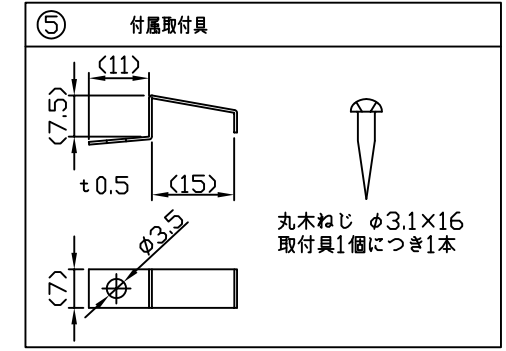

製品図

符号	改定記事	日付	担当	承認