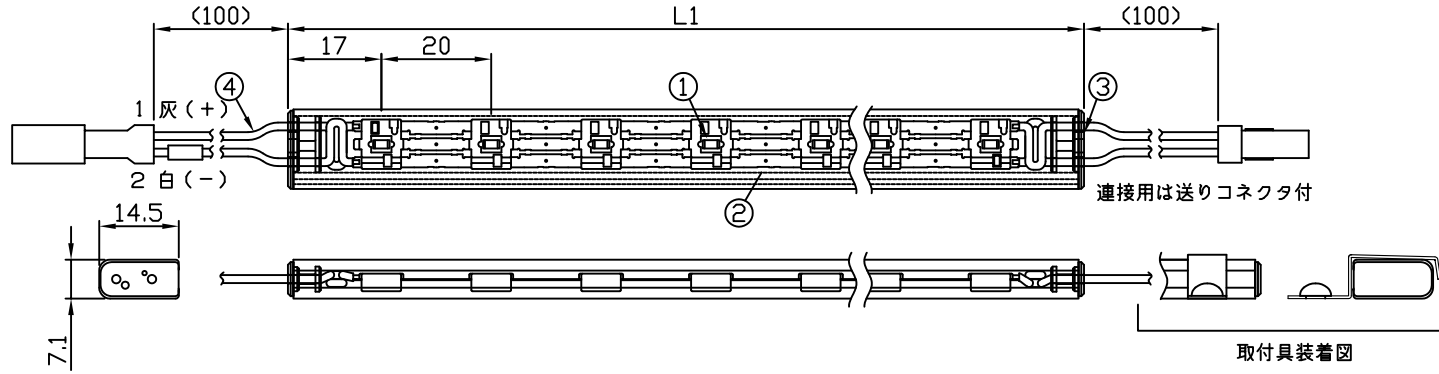

製品図

符号	改定記事	日付	担当	承認