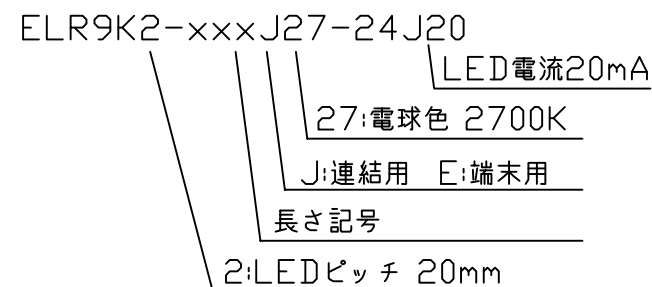

製品図

連結長の延伸タイプ

（使用上の注意）

1. 電源電圧は±5%以内としてください。
2. 通電中にLEDを至近から直視しないでください。目を傷めるおそれがあります。
3. LEDは素子の性質上ばらつきがあるため、同じ形名でも製品ごとに発光色・明るさが異なる場合があります。
4. 本製品の最大連結長は16mが目安です。
5. 本製品は曲げられません。

⚠ この製品は低電圧直流電源で点灯します。ハロゲンランプ用などのトランスは使えません

〔仕様概要〕（形名は連結用で表記。端末用は ELR9K2-xxxJ27-24J20）

形名	長さ L (mm)	定格電圧 (V)	定格電力 (W)	入力電流 (A)	全光束 (lm)参考値	質量 (g)	取付具数 (ヶ)
ELR9K2-014J27-24J20	140	24	0.5	0.02	60	24	2
ELR9K2-026J27-24J20	260		1.0	0.04	115	32	
ELR9K2-038J27-24J20	380		1.5	0.06	175	40	
ELR9K2-050J27-24J20	500		2.0	0.08	230	48	3
ELR9K2-062J27-24J20	620		2.4	0.10	290	57	
ELR9K2-074J27-24J20	740		2.9	0.12	350	65	
ELR9K2-086J27-24J20	860		3.4	0.14	405	74	
ELR9K2-098J27-24J20	980		3.9	0.16	465	82	5
ELR9K2-110J27-24J20	1100		4.4	0.18	520	93	
ELR9K2-122J27-24J20	1220		4.8	0.20	580	105	
ELR9K2-134J27-24J20	1340	5.3	0.22	640	119		
ELR9K2-146J27-24J20	1460	5.8	0.24	695	134		

■LED寿命は光束維持率70%で4万時間以上 ■配光角 長手方向約120°、幅方向約120°

〔形名付与法〕

LED色温度	2700K	調光可能*
LED色度	sm27	
LED演色性	Ra83	

*調光タイプ直流電源または調光ドライバ使用時

符号	改定記事	日付	担当	承認

番号	部品名	数	材質・仕様	摘要
6	両面粘着テープ	N	アクリルフォーム	仮止用
5	取付具	N	SUS	ねじ含む
4	口出線組立	N	耐熱耐候Si電線0.3sq	防水コネクタ (JST JWPF)
3	エンドカバー	2	PC (クリア)	-
2	ケース	1	PC (クリア)	-
1	LED	N	チップ形	日亜化学工業
品名	LED5ラインIP67 (クリア) 明るさ1/2 (従来名:LED5ラインHi (クリア))		機能	防塵・防水・防湿
形名	ELR9K2(J20)形 24V 屋内外 防湿		保護等級	IP67
発行	2022. 04. 25		作成	検図 承認
森山産業株式会社				単位mm・第三角法
http://www.moriyama-corp.co.jp/				