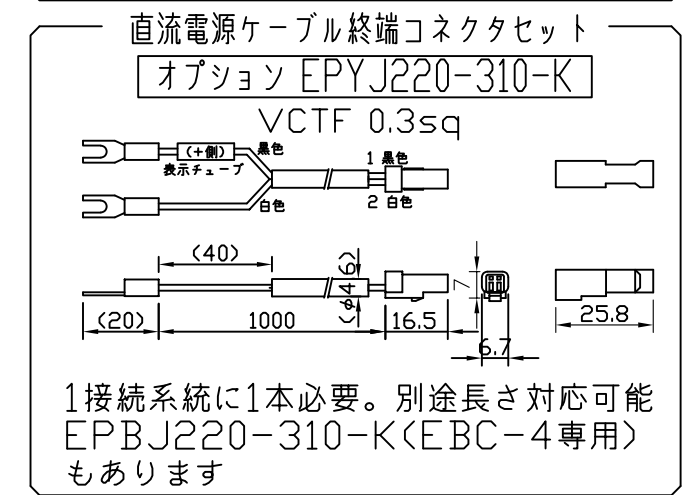

製品図

連結長の延伸タイプ

（使用上の注意）

1. 電源電圧は±5%以内としてください。
2. 通電中にLEDを至近から直視しないでください。目を傷めるおそれがあります。
3. LEDは素子の性質上ばらつきがあるため、同じ形名でも製品ごとに発光色・明るさが異なる場合があります。
4. 本製品の最大連結長は16mが目安です。
5. 本製品は曲げられません。

⚠ この製品は低電圧直流電源で点灯します。ハロゲンランプ用などのトランスは使えません

〔仕様概要〕（形名は連結用で表記。端末用は ELR9K2-xxxJ27-24J20）

形名	長さ L (mm)	定格電圧 (V)	定格電力 (W)	入力電流 (A)	全光束 (lm)参考値	質量 (g)	取付具数 (ヶ)
ELR9K2-014J27-24J20	140	24	0.5	0.02	60	24	2
ELR9K2-026J27-24J20	260		1.0	0.04	115	32	
ELR9K2-038J27-24J20	380		1.5	0.06	175	40	
ELR9K2-050J27-24J20	500		2.0	0.08	230	48	3
ELR9K2-062J27-24J20	620		2.4	0.10	290	57	
ELR9K2-074J27-24J20	740		2.9	0.12	350	65	
ELR9K2-086J27-24J20	860		3.4	0.14	405	74	
ELR9K2-098J27-24J20	980		3.9	0.16	465	82	5
ELR9K2-110J27-24J20	1100		4.4	0.18	520	93	
ELR9K2-122J27-24J20	1220		4.8	0.20	580	105	
ELR9K2-134J27-24J20	1340	5.3	0.22	640	119		
ELR9K2-146J27-24J20	1460	5.8	0.24	695	134		

■LED寿命は光束維持率70%で4万時間以上 ■配光角 長手方向約120°、幅方向約120°

〔形名付与法〕

LED色温度	2700K	調光可能*
LED色度	sm27	
LED演色性	Ra83	

*調光タイプ直流電源または調光ドライバ使用時

符号	改定記事	日付	担当	承認

番号	部品名	数	材質・仕様	摘要
6	両面粘着テープ	N	アクリルフォーム	仮止用
5	取付具	N	SUS	ねじ含む
4	口出線組立	N	耐熱耐候Si電線0.3sq	防水コネクタ (JST JWPF)
3	エンドカバー	2	PC (クリア)	-
2	ケース	1	PC (クリア)	-
1	LED	N	チップ形	日亜化学工業
品名	LED5ラインIP67 (クリア) 明るさ1/2 (従来名:LED5ラインHi (クリア))		機能	防塵・防水・防湿
形名	ELR9K2(J20)形 24V 屋内外 防湿		保護等級	IP67
発行	2022. 04. 25		作成	検図 承認
森山産業株式会社				単位mm・第三角法
http://www.moriyama-corp.co.jp/				