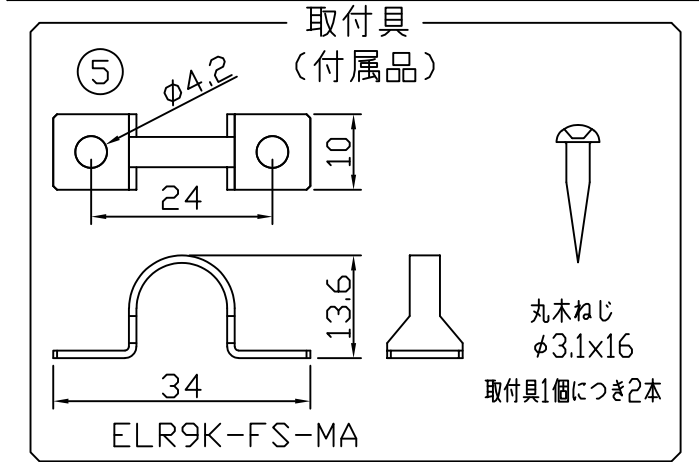

製品図

連結長の延伸タイプ

（使用上の注意）

1. 電源電圧は±5%以内としてください。
2. 通電中にLEDを至近から直視しないでください。目を傷めるおそれがあります。
3. LEDは素子の性質上ばらつきがあるため、同じ形名でも製品ごとに発光色・明るさが異なる場合があります。
4. 本製品の最大連結長は16mが目安です。
5. 本製品は曲げられません。

⚠ この製品は低電圧直流電源で点灯します。ハロゲンランプ用などのトランスは使えません

〔仕様概要〕（形名は連結用で表記。端末用は ELR9K2-xxxJ27-24J20）

形名	長さ L (mm)	定格電圧 (V)	定格電力 (W)	入力電流 (A)	全光束 (lm)参考値	質量 (g)	取付具数 (ヶ)
ELR9K2-014J27-24J20	140	24	0.5	0.02	60	24	2
ELR9K2-026J27-24J20	260		1.0	0.04	115	32	
ELR9K2-038J27-24J20	380		1.5	0.06	175	40	
ELR9K2-050J27-24J20	500		2.0	0.08	230	48	3
ELR9K2-062J27-24J20	620		2.4	0.10	290	57	
ELR9K2-074J27-24J20	740		2.9	0.12	350	65	
ELR9K2-086J27-24J20	860		3.4	0.14	405	74	
ELR9K2-098J27-24J20	980		3.9	0.16	465	82	5
ELR9K2-110J27-24J20	1100		4.4	0.18	520	93	
ELR9K2-122J27-24J20	1220		4.8	0.20	580	105	
ELR9K2-134J27-24J20	1340	5.3	0.22	640	119		
ELR9K2-146J27-24J20	1460	5.8	0.24	695	134		

■LED寿命は光束維持率70%で4万時間以上 ■配光角 長手方向約120°、幅方向約120°

〔形名付与法〕

LED色温度	2700K	調光可能*
LED色度	sm27	
LED演色性	Ra83	

*調光タイプ直流電源または調光ドライバ使用時

符号	改定記事	日付	担当	承認

番号	部品名	数	材質・仕様	摘要
6	両面粘着テープ	N	アクリルフォーム	仮止用
5	取付具	N	SUS	ねじ含む
4	口出線組立	N	耐熱耐候Si電線0.3sq	防水コネクタ (JST JWPF)
3	エンドカバー	2	PC (クリア)	-
2	ケース	1	PC (クリア)	-
1	LED	N	チップ形	日亜化学工業
品名	LED5ラインIP67 (クリア) 明るさ1/2 (従来名:LED5ラインHi (クリア))		機能	防塵・防水・防湿
形名	ELR9K2(J20)形 24V 屋内外 防湿		保護等級	IP67
発行	2022. 04. 25		作成	検図 承認
森山産業株式会社				単位mm・第三角法
http://www.moriyama-corp.co.jp/				