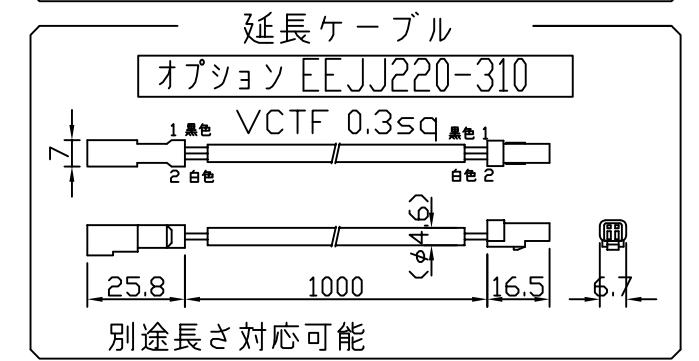

〔仕様概要〕（形名は連結用で表記。端末用は ELR9K2-xxxJ27-24J20）

形名	長さ L (mm)	定格電圧 (V)	定格電力 (W)	入力電流 (A)	全光束 (lm)参考値	質量 (g)	取付具数 (ヶ)
ELR9K2-014J27-24J20	140	24	0.5	0.02	60	24	2
ELR9K2-026J27-24J20	260		1.0	0.04	115	32	
ELR9K2-038J27-24J20	380		1.5	0.06	175	40	
ELR9K2-050J27-24J20	500		2.0	0.08	230	48	3
ELR9K2-062J27-24J20	620		2.4	0.10	290	57	
ELR9K2-074J27-24J20	740		2.9	0.12	350	65	
ELR9K2-086J27-24J20	860		3.4	0.14	405	74	
ELR9K2-098J27-24J20	980		3.9	0.16	465	82	5
ELR9K2-110J27-24J20	1100		4.4	0.18	520	93	
ELR9K2-122J27-24J20	1220		4.8	0.20	580	105	
ELR9K2-134J27-24J20	1340	5.3	0.22	640	119		
ELR9K2-146J27-24J20	1460	5.8	0.24	695	134		

■LED寿命は光束維持率70%で4万時間以上 ■配光角 長手方向約120°、幅方向約120°

〔形名付与法〕

LED色温度	2700K	調光可能*
LED色度	sm27	
LED演色性	Ra83	

*調光タイプ直流電源または調光ドライバ使用時

符号	改定記事	日付	担当	承認

番号	部品名	数	材質・仕様	摘要
6	両面粘着テープ	N	アクリルフォーム	仮止用
5	取付具	N	SUS	ねじ含む
4	口出線組立	N	耐熱耐候Si電線0.3sq	防水コネクタ (JST JWPF)
3	エンドカバー	2	PC (クリア)	-
2	ケース	1	PC (クリア)	-
1	LED	N	チップ形	日亜化学工業
品名	LED5ラインIP67 (クリア) 明るさ1/2 (従来名:LED5ラインHi (クリア))		機能	防塵・防水・防湿
形名	ELR9K2(J20)形 24V 屋内外 防湿		保護等級	IP67
発行	2022. 04. 25		作成	検図 承認
森山産業株式会社				単位mm・第三角法
http://www.moriyama-corp.co.jp/				