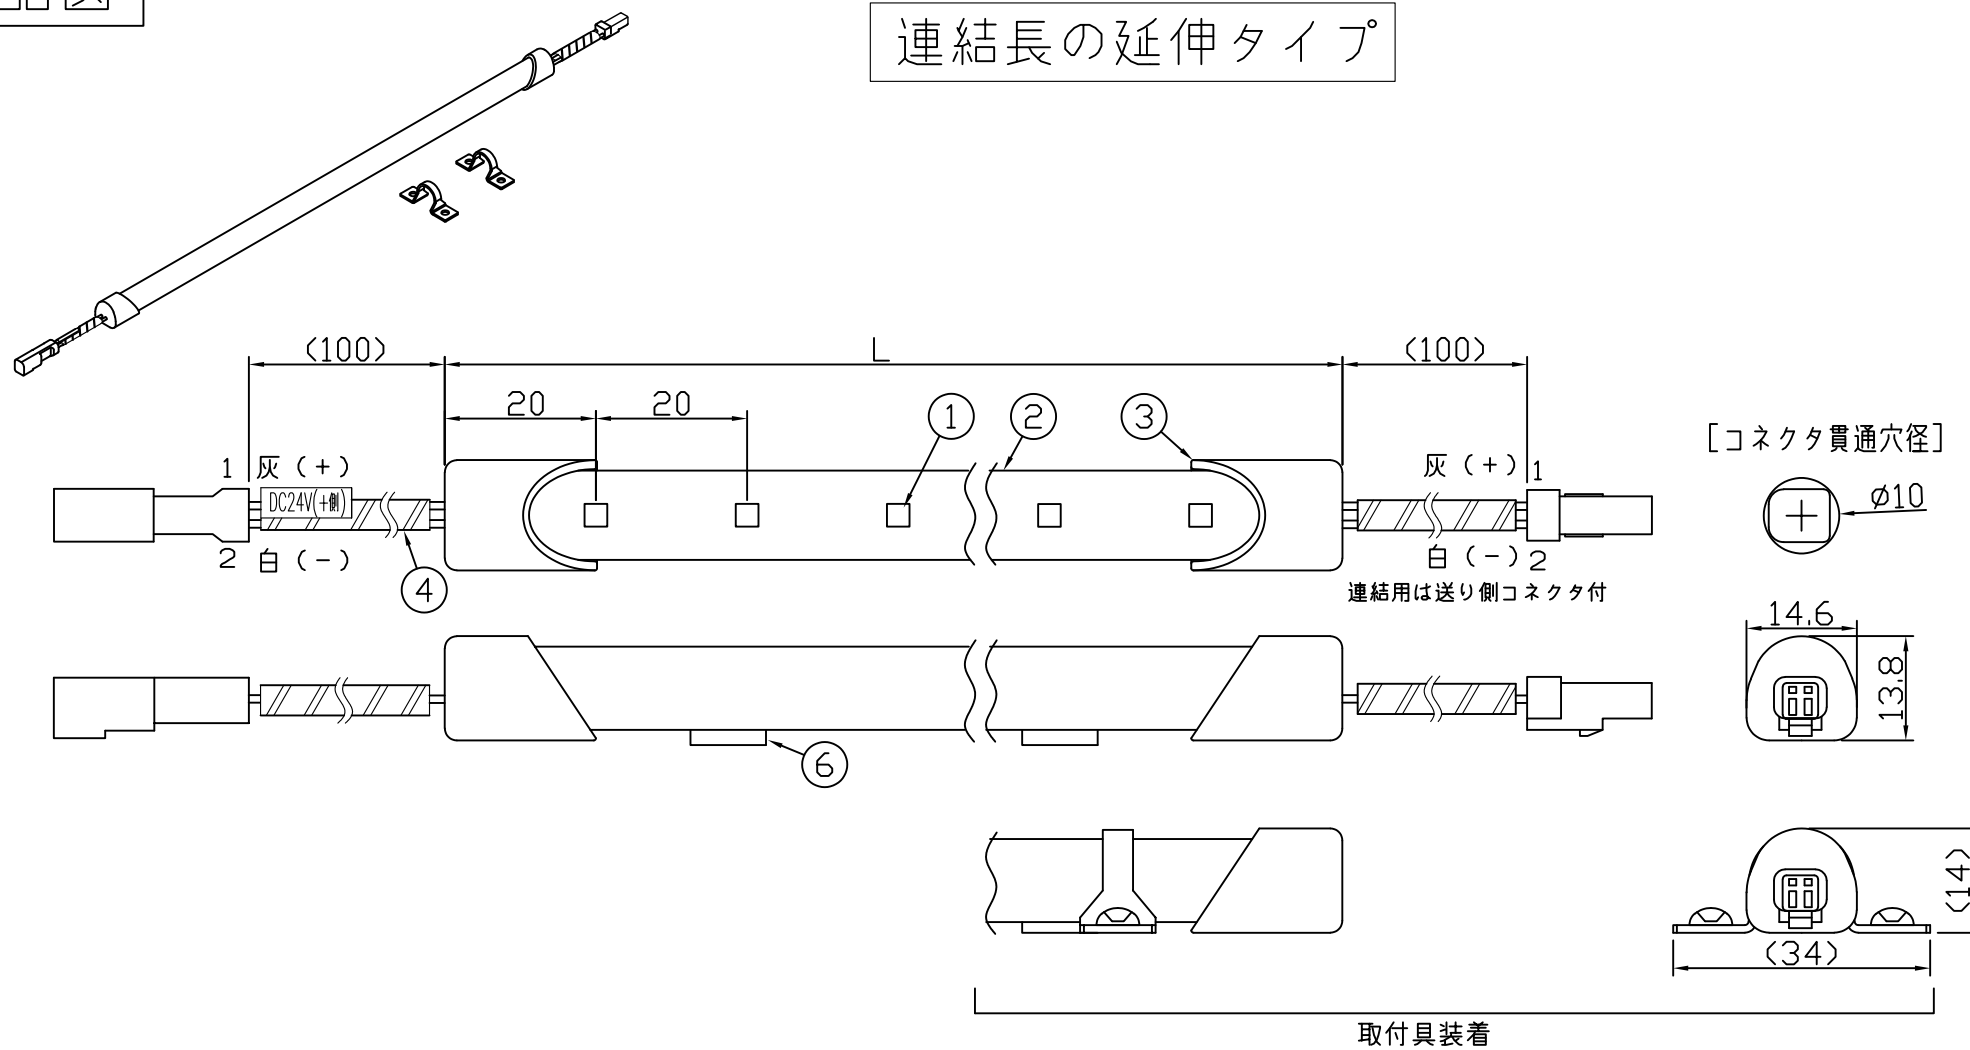

製品図

連結長の延伸タイプ

（使用上の注意）

1. 電源電圧は±5%以内としてください。
2. 通電中にLEDを至近から直視しないでください。目を傷めるおそれがあります。
3. LEDは素子の性質上ばらつきがあるため、同じ形名でも製品ごとに発光色・明るさが異なる場合があります。
4. 本製品の最大連結長は16mが目安です。
5. 本製品は曲げられません。

⚠ この製品は低電圧直流電源で点灯します。ハロゲンランプ用などのトランスは使えません

〔仕様概要〕（形名は連結用で表記。端末用は ELR9K2-xxxJ27-24J20）

形名	長さ L (mm)	定格電圧 (V)	定格電力 (W)	入力電流 (A)	全光束 (lm)参考値	質量 (g)	取付具数 (ヶ)
ELR9K2-014J27-24J20	140	24	0.5	0.02	60	24	2
ELR9K2-026J27-24J20	260		1.0	0.04	115	32	
ELR9K2-038J27-24J20	380		1.5	0.06	175	40	
ELR9K2-050J27-24J20	500		2.0	0.08	230	48	3
ELR9K2-062J27-24J20	620		2.4	0.10	290	57	
ELR9K2-074J27-24J20	740		2.9	0.12	350	65	
ELR9K2-086J27-24J20	860		3.4	0.14	405	74	
ELR9K2-098J27-24J20	980		3.9	0.16	465	82	5
ELR9K2-110J27-24J20	1100		4.4	0.18	520	93	
ELR9K2-122J27-24J20	1220		4.8	0.20	580	105	
ELR9K2-134J27-24J20	1340	5.3	0.22	640	119		
ELR9K2-146J27-24J20	1460	5.8	0.24	695	134		

■LED寿命は光束維持率70%で4万時間以上 ■配光角 長手方向約120°、幅方向約120°

〔形名付与法〕

LED色温度	2700K	調光可能*
LED色度	sm27	
LED演色性	Ra83	

*調光タイプ直流電源または調光ドライバ使用時

符号	改定記事	日付	担当	承認

番号	部品名	数	材質・仕様	摘要
6	両面粘着テープ	N	アクリルフォーム	仮止用
5	取付具	N	SUS	ねじ含む
4	口出線組立	N	耐熱耐候Si電線0.3sq	防水コネクタ (JST JWPF)
3	エンドカバー	2	PC (クリア)	-
2	ケース	1	PC (クリア)	-
1	LED	N	チップ形	日亜化学工業
品名	LED5ラインIP67 (クリア) 明るさ1/2 (従来名:LED5ラインHi (クリア))		機能	防塵・防水・防湿
形名	ELR9K2(J20)形 24V 屋内外 防湿		保護等級	IP67
発行	2022. 04. 25		作成	検図 承認
森山産業株式会社				単位mm・第三角法
http://www.moriyama-corp.co.jp/				